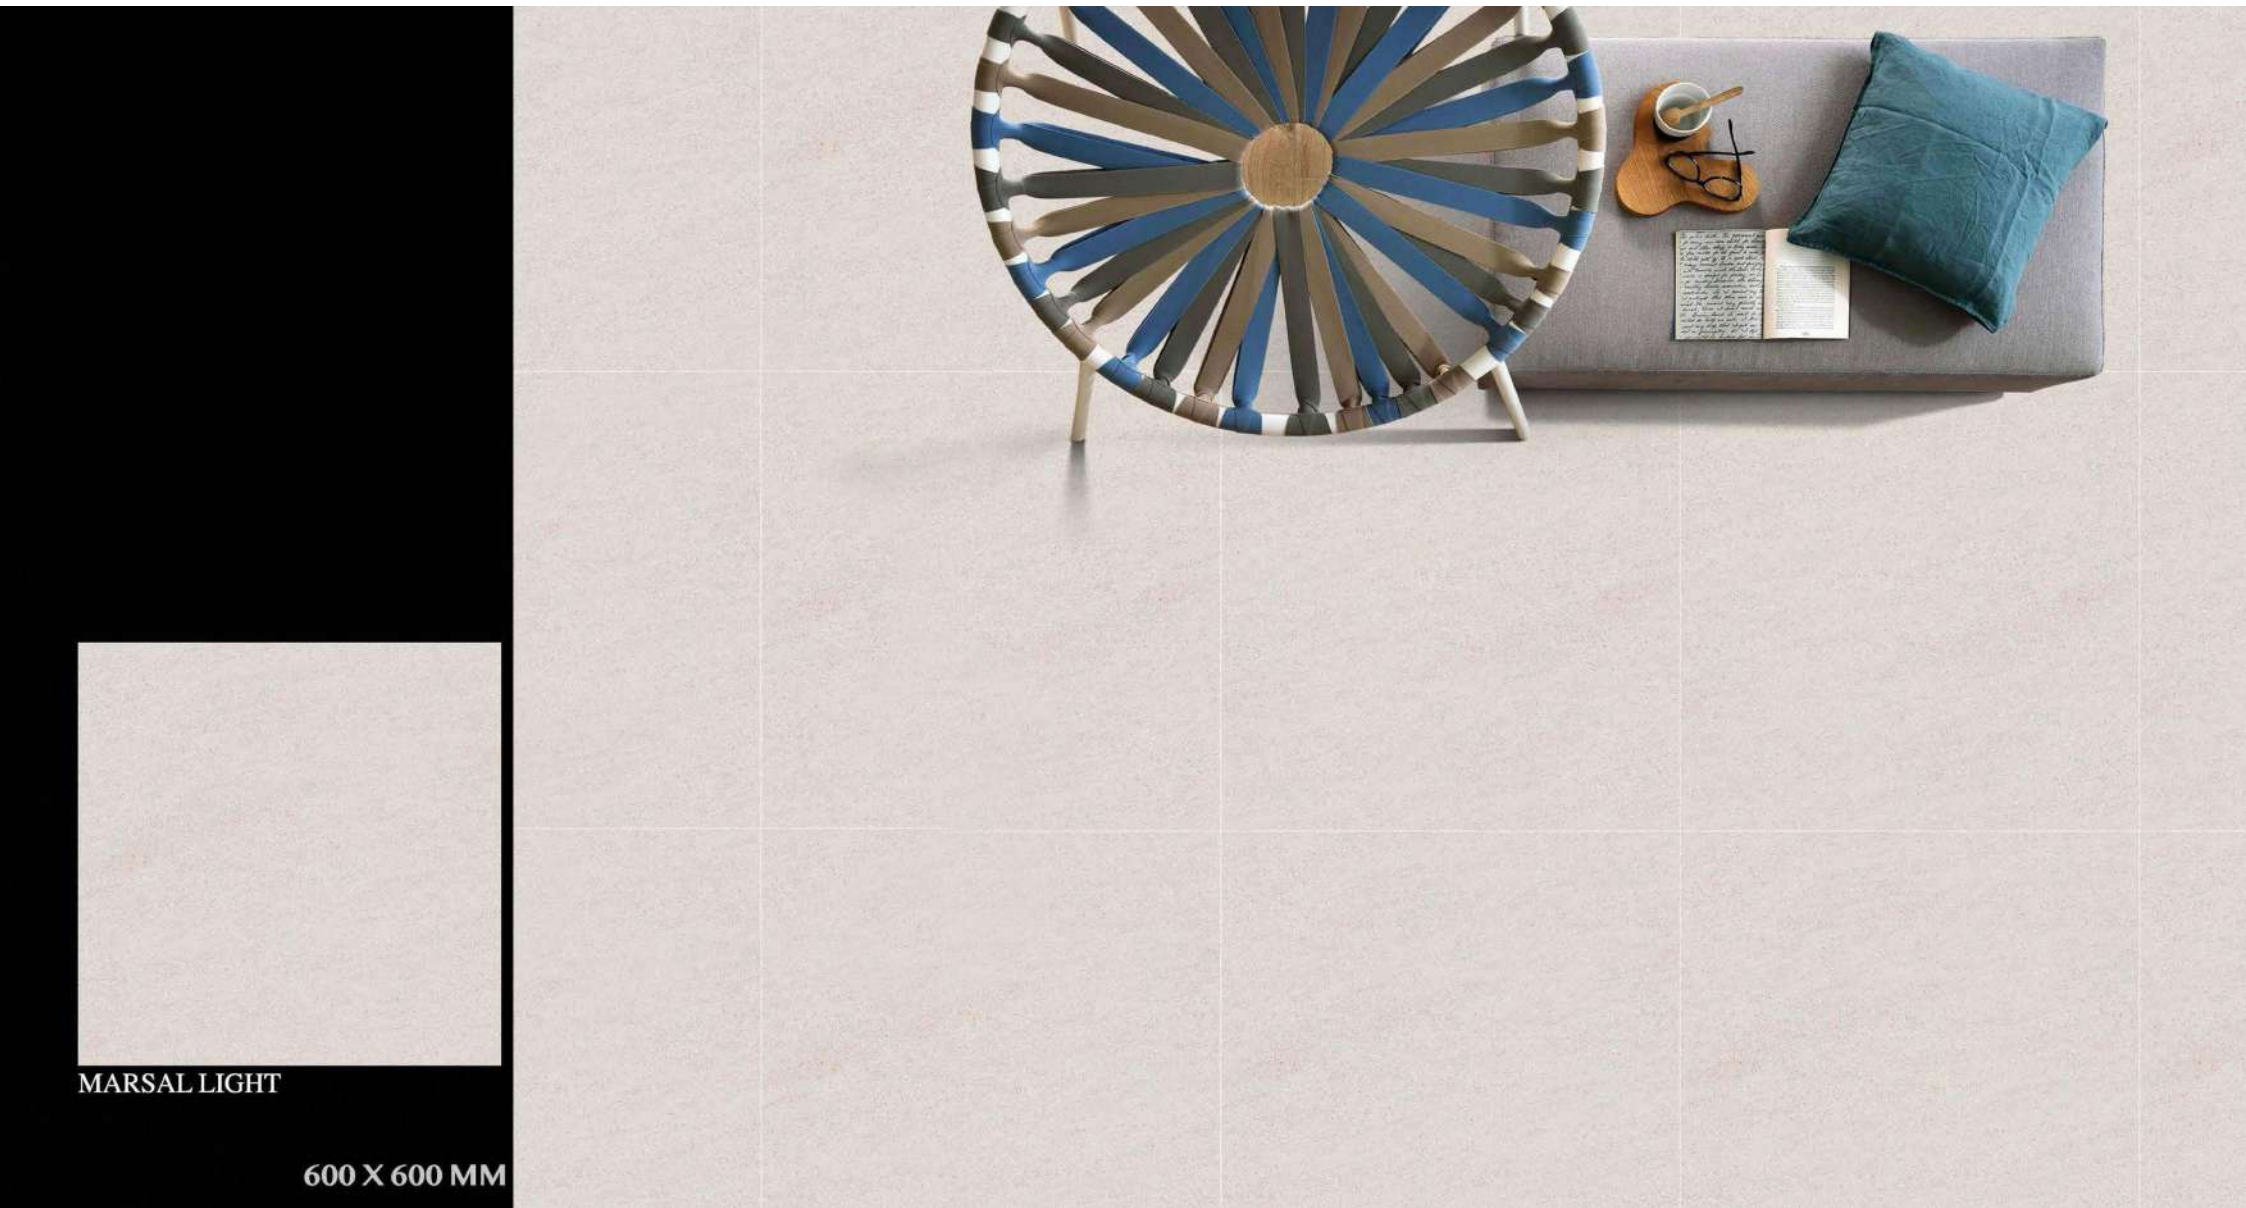

LUXOR PEANUT

600 X 600 MM