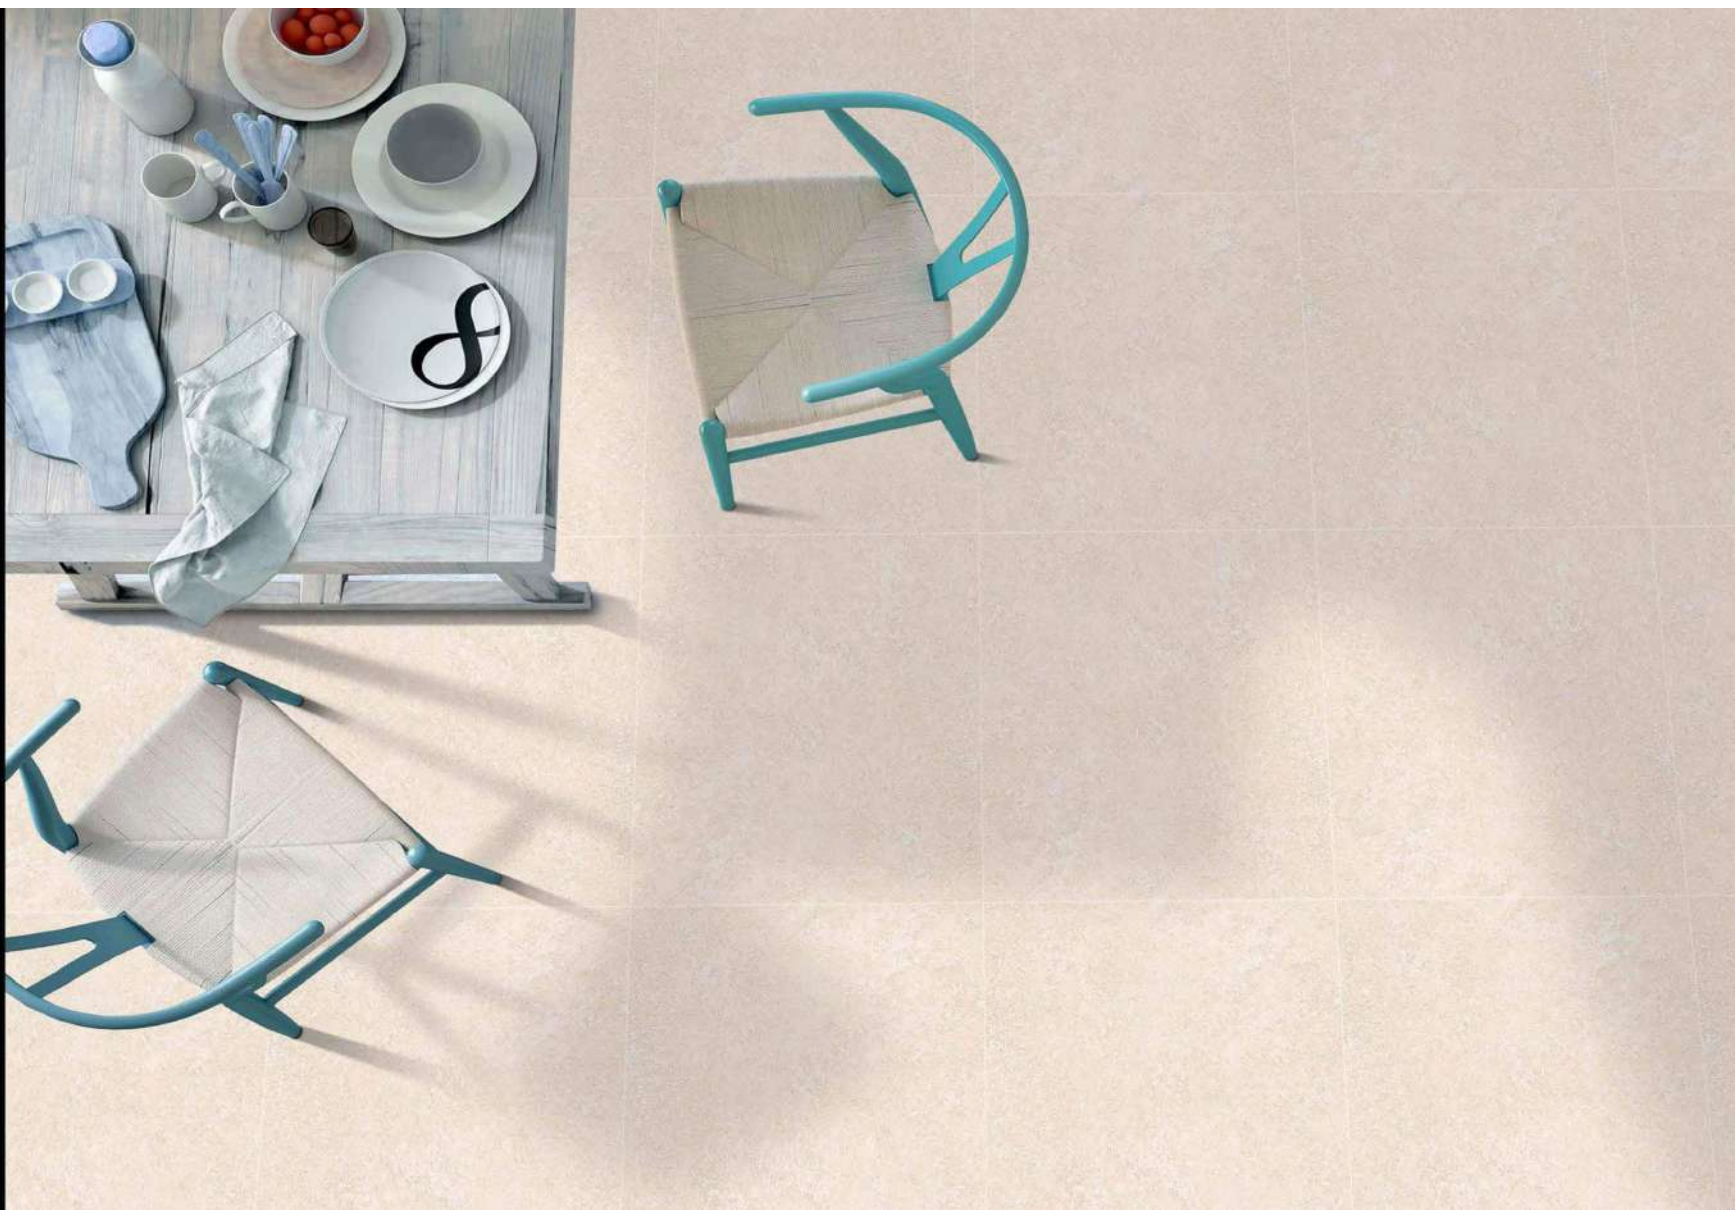

FES TAN

600 X 600 MM

HARAPPA BEIEGE

600 X 600 MM

HARAPPA PEARL

600 X 600 MM

HERSIN DARK IVORY

600 X 600 MM