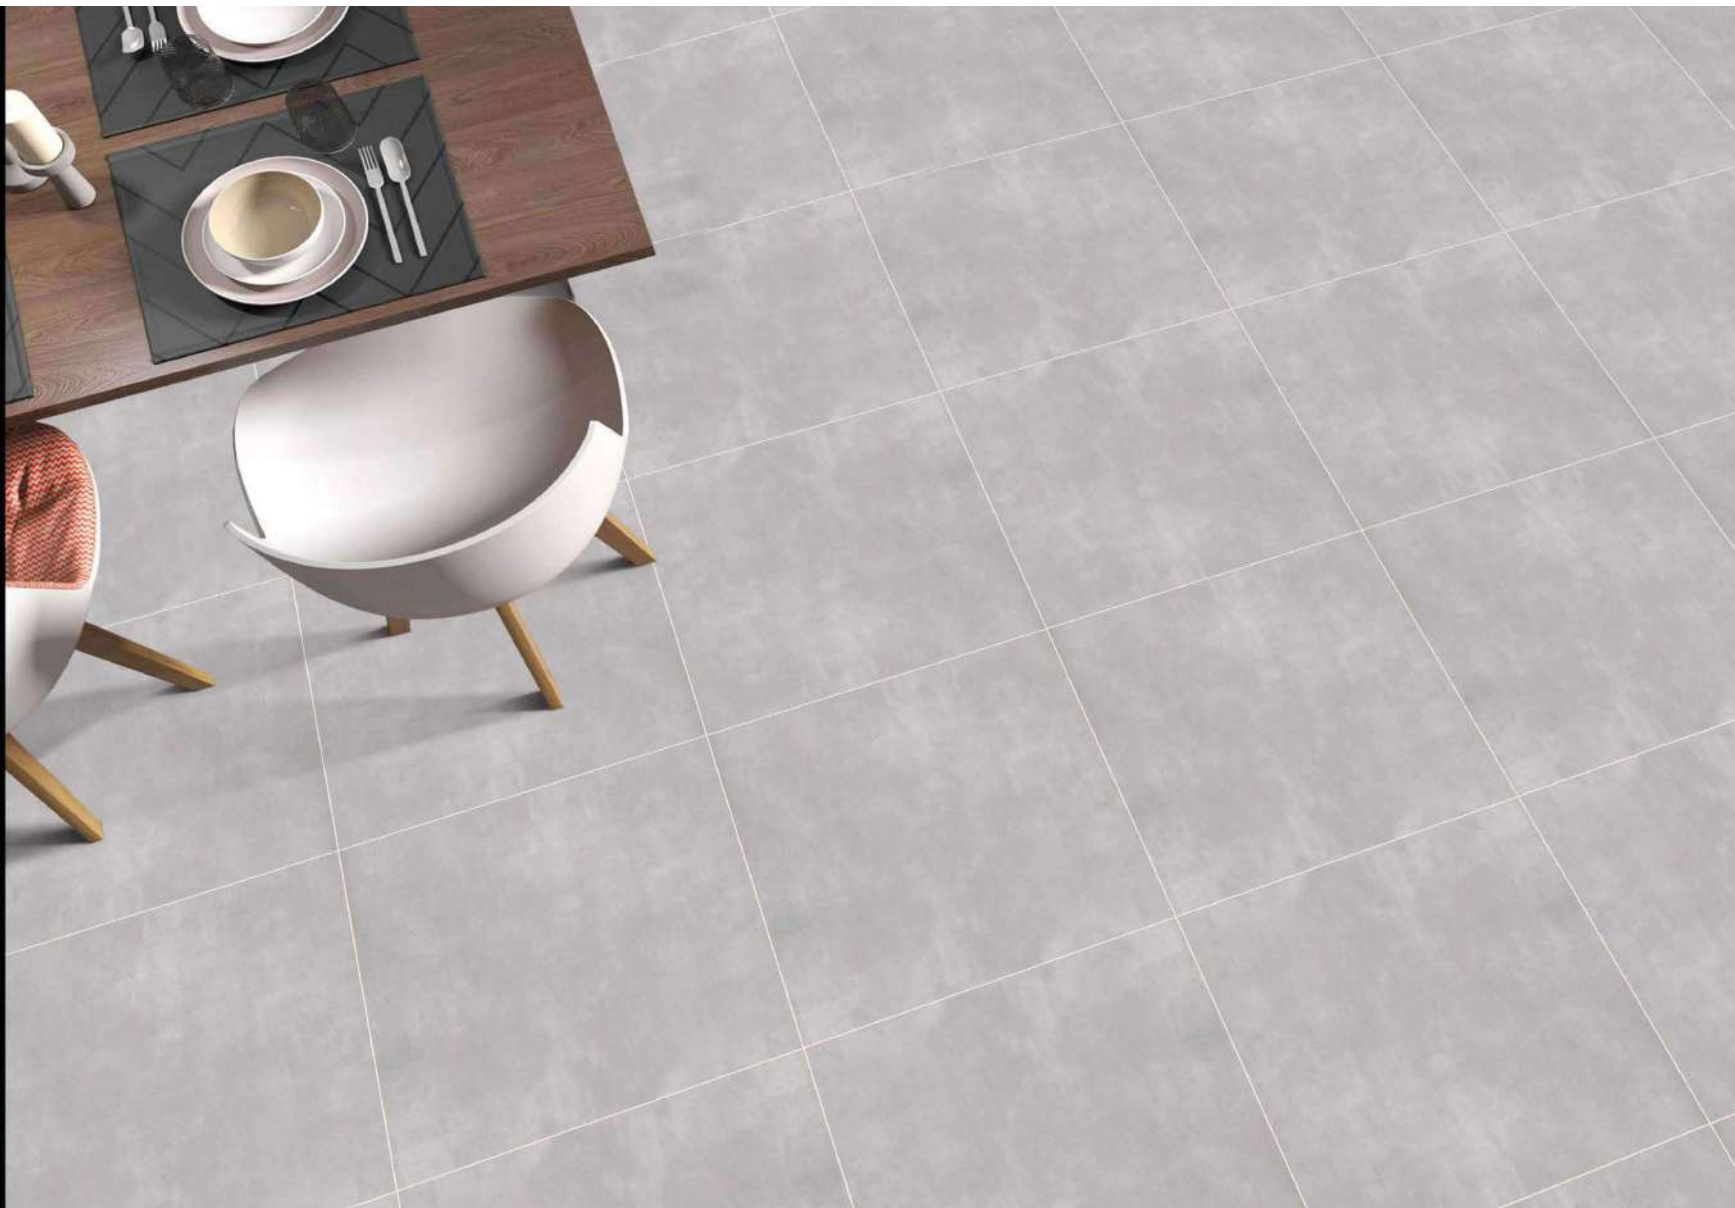

PLUTO GREY

600 X 600 MM